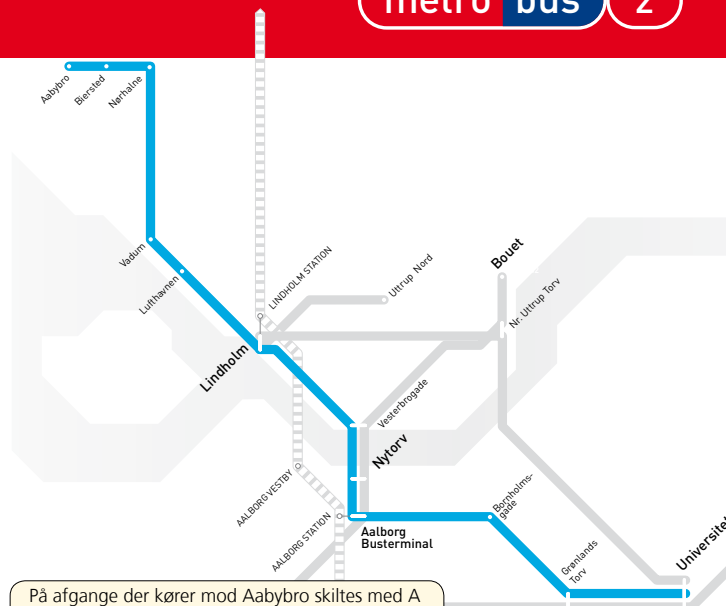

STOPPESTEDER:

Aalborg Busterminal E

Boulevarden
Nytov
Jomfru Ane Gade
Vesterbrogade
Slagterivej
Søvangen
Lindholm Station
Viaduktvej
Lindholm Kirke
Stenholmen
Tagholmen
Hovedværkstedet
Aalborg Lufthavn
Vester Halnevej

Vadum Kirkevej
Søndermarken
Mejerivej
Ulrik Birchs
Gustav Zimmersvej

Nørhalne Skole

Vestmarken
Gl. Skolevej
Granlien
Smedevej
Teglværksvej
Højbakkevej
Zaghosvej
Toftevej
Grønnegade

Aabybro Busterminal

Ikke gældende 28. juni til 8. august 2009 begge dage inkl.

2 Mandag-fredag

Universitetet (AAU Busterminal)	Grønlands Torv	Aalb. Busterminal E	Nytov	Lindholm Station B	Aalborg Lufthavn	Vadum (Vester-Halnevej)	Nørhalne Skole	Biersted (Gl. Skolevej)	Aabybro

5.18	5.26	5.40	5.44	5.52	5.56	6.00	6.06	6.10	6.21
		6.10	6.14	6.22	6.26	6.30	6.36	6.40	6.51
6.03	6.11	6.25	6.29	6.37	6.41	6.45	6.51	6.55	7.06
6.18	6.26	6.40	6.44	6.52	6.56	7.00	7.06	7.10	7.21
6.37	6.47	7.00	7.04	7.14	7.19				
6.52	7.02	7.15	7.19	7.29	7.34	7.40	7.47	7.51	8.03
7.07	7.17	7.30	7.34	7.44	7.49				
7.22	7.32	7.45	7.49	7.59	8.04	8.10	8.17	8.21	8.33
7.37	7.47	8.00	8.04	8.14	8.19				
7.52	8.02	8.15	8.19	8.29	8.34	8.40	8.47	8.51	9.03
8.07	8.17	8.30	8.34	8.44	8.49				
8.22	8.32	8.45	8.49	8.59	9.04	9.10	9.17	9.21	9.33
8.37	8.47	9.00	9.04	9.14	9.19				

8.59	9.08	9.20	9.24	9.32	9.36	9.41	9.48	9.52	10.06
9.29	9.38	9.50	9.54	10.02	10.06	10.11	10.18		
29	38	50	54	02	06	11	18		
59	08	20	24	32	36	41	48	52	06
12.59	13.08	13.20	13.24	13.32	13.36	13.41	13.48	13.52	14.06
13.29	13.38	13.50	13.54	14.02	14.06	14.11	14.18		

13.52	14.02	14.15	14.19	14.29	14.34	14.39	14.47	14.51	15.03
14.07	14.17	14.30	14.34	14.44	14.49				
22	32	45	49	59	04	10	17	21	33
37	47	00	04	14	19				
52	02	15	19	29	34	40	47	51	03
07	17	30	34	44	49				
17.52	18.02	18.15	18.19	18.29	18.34	18.40	18.47	18.51	19.03
18.07	18.17	18.30	18.34	18.44	18.49				

19.11	19.18	19.30	19.34	19.41	19.45	19.52	20.00	20.04	20.14
11	18	30	34	41	45	52	00	04	14
22.11	22.18	22.30	22.34	22.41	22.45	22.52	23.00	23.04	23.14

Senere afgang se køreplanen for linie 22

På afgang der kører mod Aabybro skiltes med A
På afgang der kører mod Nørhalne skiltes med B

2 Lørdag

Universitetet (AAU Busterminal)	Grønlands Torv	Aalb. Busterminal E	Nytov	Lindholm Station B	Aalborg Lufthavn	Vadum (Vester-Halnevej)	Nørhalne Skole	Biersted (Gl. Skolevej)	Aabybro

Tidligere afgang se køreplanen for linie 22

9.11	9.18	9.30	9.34	9.41	9.45	9.52	10.00	10.04	10.14
9.59	10.08	10.20	10.24	10.32					
10.29	10.38	10.50	10.54	11.02	11.06	11.11	11.18	11.22	11.36
29	38	50	54	02	06	11	18	22	36
59	08	20	24	32					
12.59	13.08	13.20	13.24	13.32					
13.29	13.38	13.50	13.54	14.02	14.06	14.11	14.18	14.22	14.36
14.11	14.18	14.30	14.34	14.41	14.45	14.52	15.00	15.04	15.14
11	18	30	34	41	45	52	00	04	14
22.11	22.18	22.30	22.34	22.41	22.45	22.52	23.00	23.04	23.14

Senere afgang se køreplanen for linie 22

2 Søn- og helligdage

Tidligere afgang se køreplanen for linie 22

10.11	10.18	10.30	10.34	10.41	10.45	10.52	11.00	*11.04	*11.14
11	18	30	34	41	45	52	00	*04	*14
22.11	22.18	22.30	22.34	22.41	22.45	22.52	23.00	*23.04	*23.14

Senere afgang se køreplanen for linie 22

* Søn- og helligdage køres kun mellem Aabybro og Nørhalne i lige timer fra Aalborg Busterminal kl 10.30, 12.30, 14.30, 16.30, 18.30, 20.30 og 22.30.