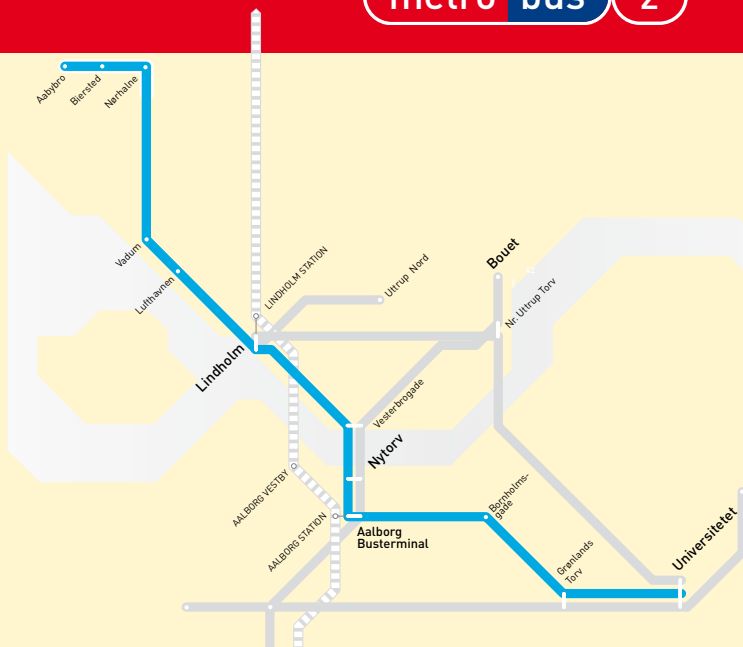

Senere afgangene se køreplanen for linie 22

Universitetet (AAU Busterminal)	Grønlands Torv	Aalb. Busterminal E	Nytorv	Lindholm Station B	Aalborg Lufthavn	Vadum (Vester Halnevej)	Nørhalne Skole	Biersted (Gl. Skolevej)	Aabybro
5.18	5.26	5.40	5.44	5.52	5.56	6.03	6.06	6.15	6.21
6.10	6.14	6.22	6.26	6.33	6.36	6.45	6.51	7.00	7.06
6.03	6.11	6.25	6.29	6.37	6.41	6.48	6.51	7.00	7.06
6.18	6.26	6.40	6.44	6.52	6.56	7.03	7.06	7.15	7.21
6.54	7.03	7.15	7.19	7.27	7.31	7.39	7.43	7.52	8.01
<b>24</b>	<b>33</b>	<b>45</b>	<b>49</b>	<b>57</b>	<b>01</b>	<b>09</b>	<b>13</b>	<b>22</b>	<b>31</b>
<b>54</b>	<b>03</b>	<b>15</b>	<b>19</b>	<b>27</b>	<b>31</b>	<b>39</b>	<b>43</b>	<b>52</b>	<b>01</b>
17.54	18.03	18.15	18.19	18.27	18.31	18.39	18.43	18.52	19.01
18.11	18.18	18.30	18.34	18.41	18.45	18.55	19.00	19.08	19.14
<b>11</b>	<b>18</b>	<b>30</b>	<b>34</b>	<b>41</b>	<b>45</b>	<b>55</b>	<b>00</b>	<b>08</b>	<b>14</b>
22.11	22.18	22.30	22.34	22.41	22.45	22.55	23.00	23.08	23.14

Senere afgangene se køreplanen for linie 22

**STOPPESTEDER:****Aabybro Busterminal**

Grønnegade  
Toftevej  
Zaghosvej  
Højbakkevej  
Biersted (Teglværksvej)  
Smedevej  
Granlien  
Gl. Skolevej  
Vestmarken

**Nørhalse Skole**

Gustav Zimmersvej  
Ulrik Birchs  
Mejerivej  
Søndermarken  
Vadum Kirkevej  
Vester Halnevej  
Flyvestationen  
Aalborg Lufthavn  
Hovedværkstedet  
Tagholmen  
Stenholmen  
Åvej

Gjølvej  
Lindholm Station A  
Stationsvej  
Slagterivej  
Vesterbrogade  
Jomfru Ane Gade  
Nytrov  
Boulevarden  
**Aalborg Busterminal A**  
Politigården  
Bornholmsgade  
Østre Allé  
Sohngårdsholmsparken Vest  
Magisterparken  
Grønlands Torv  
Scoresbysundvej  
Gigantium  
Pontoppidanstræde  
AAU Kantinen  
AAU Kroghstræde  
AAU Damstræde  
Mejrupsstien Syd  
**Universitet (AAU Busterminal)**