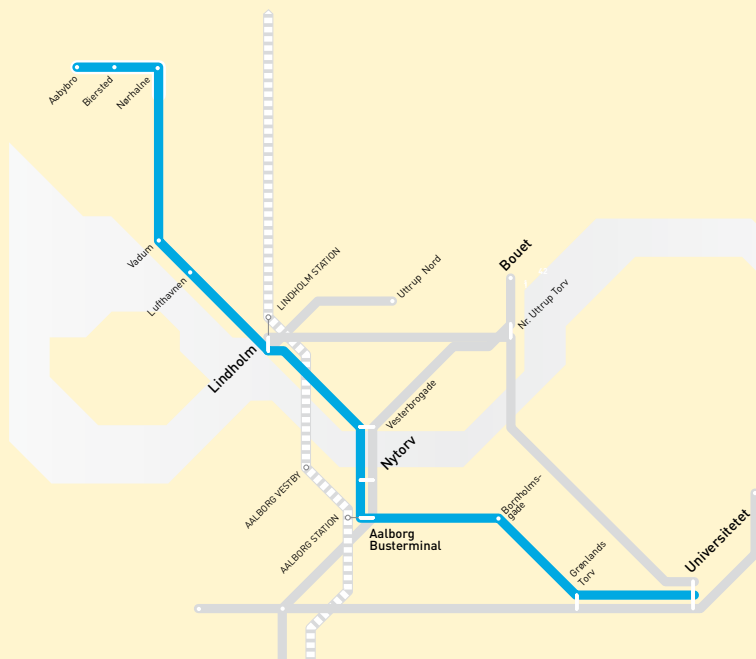

STOPPESTEDER:

Aabybro Busterminal

Grønnegade
Toftevej
Zaghosvej
Højbakkevej
Biersted (Teglværksvej)
Smedevej
Granlien
Gl. Skolevej
Vestmarken

Nørhalne Skole

Gustav Zimmersvej
Ulrik Birchs
Mejerivej
Søndermarken
Vadum Kirkevej
Vester Halnevej
Flyvestationen
Aalborg Lufthavn
Hovedværkstedet
Tagholmen
Stenholmen
Åvej

Gjølvej
Lindholm Station A
Stationsvej
Slagterivej
Vesterbrogade
Jomfru Ane Gade
Nytorv
Boulevarden

Aalborg Busterminal A

Politigården
Bornholmsgade
Østre Allé
Sohngårdsholmsparken Vest
Magisterparken
Grønlands Torv
Scoresbysundvej
Gigantium
Pontoppidanstræde
AAU Kantinen
AAU Kroghstræde
AAU Damstræde
Mejrupsstien Syd

Universitet (AAU Busterminal)

På afgangene der kører mod Aabybro skiltes med A

Gældende i skoleferien fra 28. juni til 8. august 2009 begge dage inkl.

Gældende i skoleferien fra 28. juni til 8. august 2009 begge dage inkl.

Aabybro	Biersted (Zachosvej)	Nørhalne Skole	Vadum (Ulrik Birchs Vej)	Aalborg Lufthavn	Lindholm Station A	Nytorv	Aalb. Busterminal A	Grønlands Torv	Universitetet
5.22	5.27	5.05	5.09	5.18	5.22	5.31	5.40	5.47	5.55
		5.35	5.39	5.48	5.52	6.01	6.10	6.17	6.25
		5.50	5.54	6.03	6.07	6.16	6.25	6.32	6.40
		6.05	6.09	6.18	6.22	6.31	6.40	6.47	6.55
6.26	6.32	6.40	6.44	6.54	6.58	7.08	7.15	7.23	7.31
56	02	10	14	24	28	38	45	53	01
26	32	40	44	54	58	08	15	23	31
17.26	17.32	17.40	17.44	17.54	17.58	18.08	18.15	18.23	18.31
18.26	18.32	18.40	18.44	18.54	18.59	19.06	19.15	19.22	19.30
26	32	40	44	54	59	06	15	22	30
21.26	21.32	21.40	21.44	21.54	21.59	22.06	22.15	22.22	22.30

Senere afgangene se køreplanen for linie 22

Universitetet (AAU Busterminal)	Grønlands Torv	Aalb. Busterminal E	Nytorv	Lindholm Station B	Aalborg Lufthavn	Vadum (Vester Halnevej)	Nørhalne Skole	Biersted (Gl. Skolevej)	Aabybro
5.18	5.26	5.40	5.44	5.52	5.56	6.03	6.06	6.15	6.21
6.10	6.14	6.22	6.26	6.33	6.36	6.45	6.51	7.00	7.06
6.03	6.11	6.25	6.29	6.37	6.41	6.48	6.51	7.00	7.06
6.18	6.26	6.40	6.44	6.52	6.56	7.03	7.06	7.15	7.21
6.54	7.03	7.15	7.19	7.27	7.31	7.39	7.43	7.52	8.01
24	33	45	49	57	01	09	13	22	31
54	03	15	19	27	31	39	43	52	01
17.54	18.03	18.15	18.19	18.27	18.31	18.39	18.43	18.52	19.01
18.11	18.18	18.30	18.34	18.41	18.45	18.55	19.00	19.08	19.14
11	18	30	34	41	45	55	00	08	14
22.11	22.18	22.30	22.34	22.41	22.45	22.55	23.00	23.08	23.14

Senere afgangene se køreplanen for linie 22