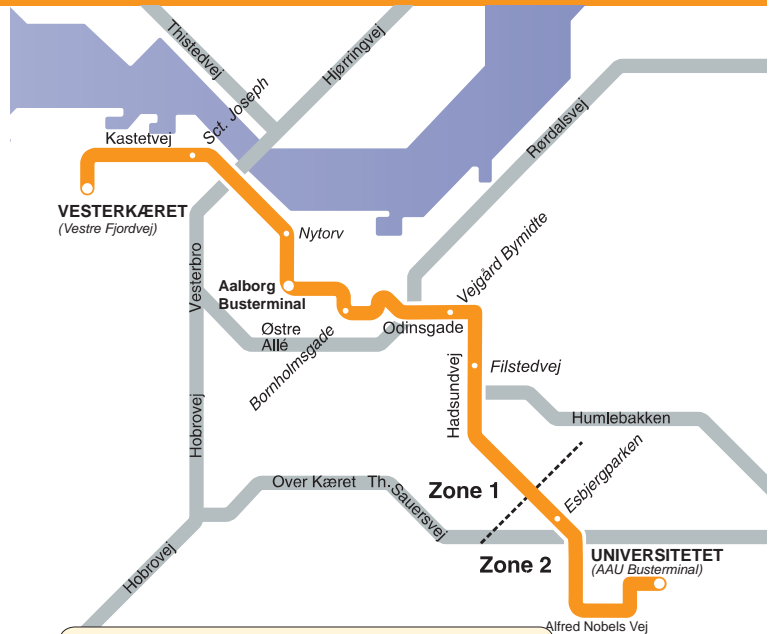

**STOPPESTEDER:**

<b>Vesterkæret</b> (Vestre Fjordvej)	Vejgård Bymidte
Steen Billes Gade	Hermodsgade
Haraldslund	Filstedvej
Schlepppegrellsgade	Doravej
Sct. Joseph	Charlottehøj
Badehusvej	Ritavej
Jomfru Ane Gade	Sofievej Syd
Nytorv	Esbjergparken
Boulevarden	Gigantium
<b>Aalborg Busterminal F</b>	Da Vinci Parken
Politigården	Klingenberg
Bornholmsgade	Danmarks Radio
Færø Plads	Mejrupstien Syd
Sjællandsgade	<b>Universitetet</b> (AAU Busterminal)
Turøgade	
Petersborgvej	

Senere afgang se køreplanen for linie 23 og 24

Vesterkæret (Vestre Fjordvej)	Sct. Joseph	Nytorv	Aalb. Busterminal F	Bornholmsgade	Vejgård Bymidte	Filstedvej	Esbjergparken	Universitetet (AAU Busterminal)
8.14	8.18	8.22	8.30	8.32	8.36	8.38	8.42	8.51
<b>14</b>	<b>18</b>	<b>22</b>	<b>30</b>	<b>32</b>	<b>36</b>	<b>38</b>	<b>42</b>	<b>51</b>
<b>44</b>	<b>48</b>	<b>52</b>	<b>00</b>	<b>02</b>	<b>06</b>	<b>08</b>	<b>12</b>	<b>21</b>
22.44	22.48	22.52	23.00	23.02	23.06	23.08	23.12	23.21

Tidligere afgang se køreplanen for linie 23 og 25

Senere afgang se køreplanen for linie 23 og 24

**STOPPESTEDER:**

**Universitetet** (AAU Busterminal)  
 Mejrupstien Syd  
 Danmarks Radio  
 Klingeberg  
 Da Vinci Parken  
 Gigantium  
 Esbjergparken  
 Sofievej Syd  
 Lejbjergcentret  
 Charlottenhøj  
 Doravej  
 Filstedvej  
 Hermodsgade  
 Vejgård Bymidte  
 Turøgade

#### Aalborg Bustrterminal D

Boulevarden

Nytorv

Jomfru Ane Gade

Badehusvej

Sct. Joseph

Schleppegrellsgade

Ny Kastetvej